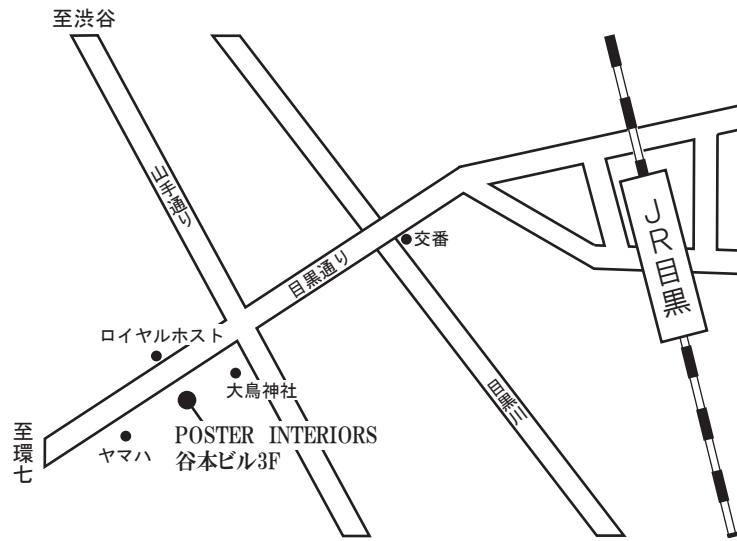

## POSTER INTERIORS (ピリオドインテリア)

東京都目黒区下目黒3-1-22 谷本ビル3F-D TEL. 03-5654-7791

◎JR目黒駅 西口より徒歩10分 ◎地下鉄 南北線目黒駅 徒歩10分